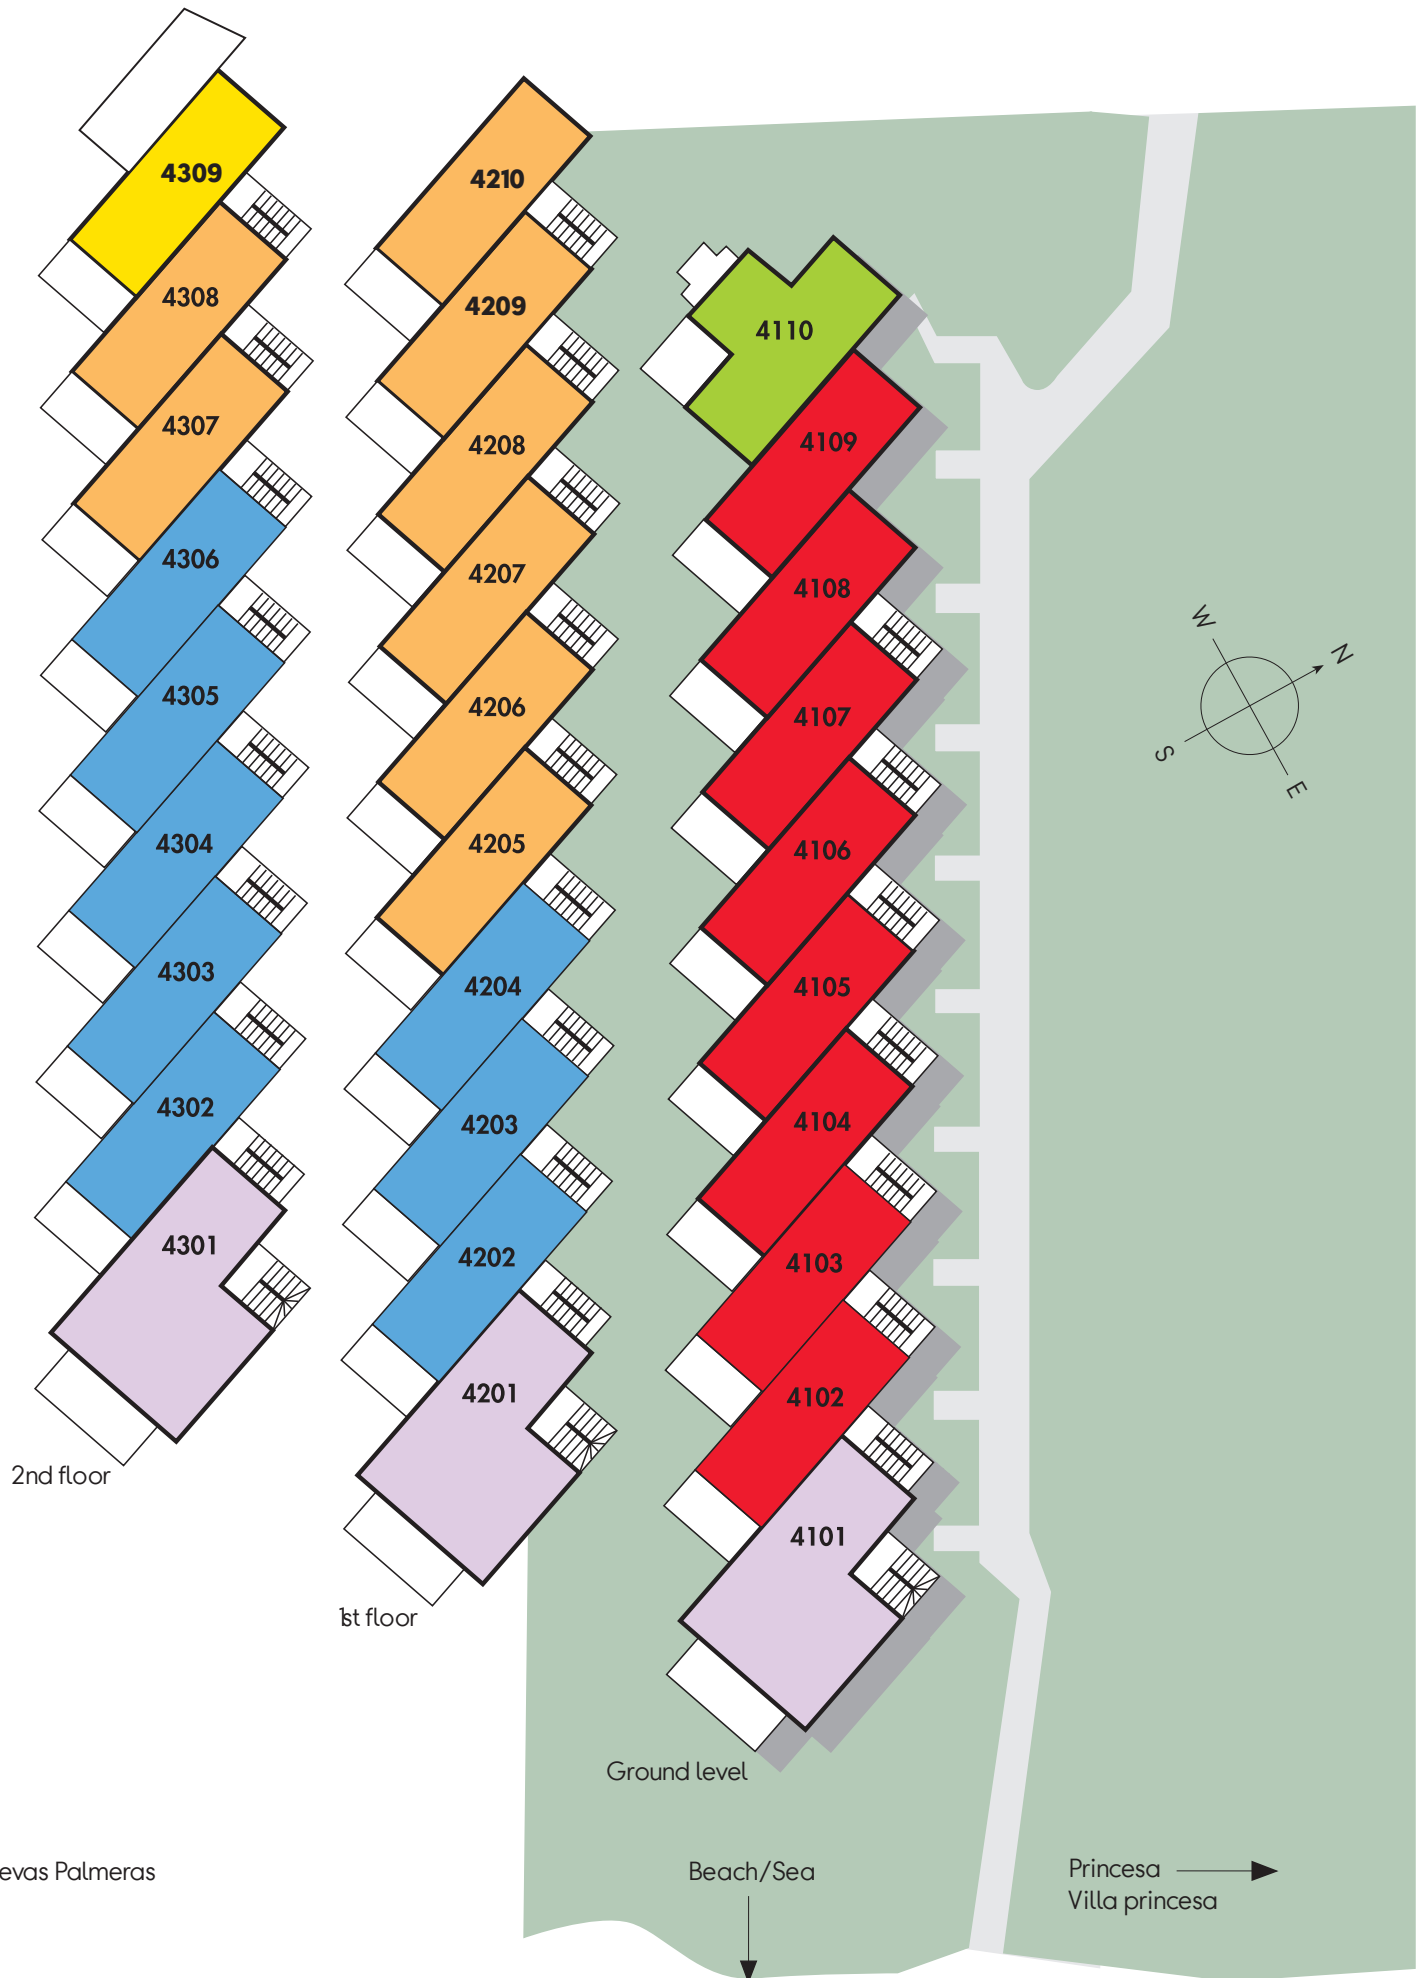

# Sunwing Alcudia Beach, Victoria – Sommer 2026

- 
- 
- 
- 
- 
- 
- 
- 

# Sunwing Alcudia Beach, Victoria – Sommer 2027

- 1   **1-romsleilighet FAMILY, to balkonger mot omgivelsene (A12BA2)**
- 8   **2-romsleilighet FAMILY, balkong mot havet (A22FSB)**
- 7   **2-romsleilighet ROYAL FAMILY SUITE, balkong på bakkeplan mot havet (A22RFT)**
- 8   **2-romsleilighet ROYAL FAMILY SUITE, balkong mot havet (A22RFS)**
- 3   **3-romsleilighet ROYAL FAMILY SUITE, balkong med havutsikt, noen på bakkeplan (A34RSB)**
-  **Selges ikke av Ving**