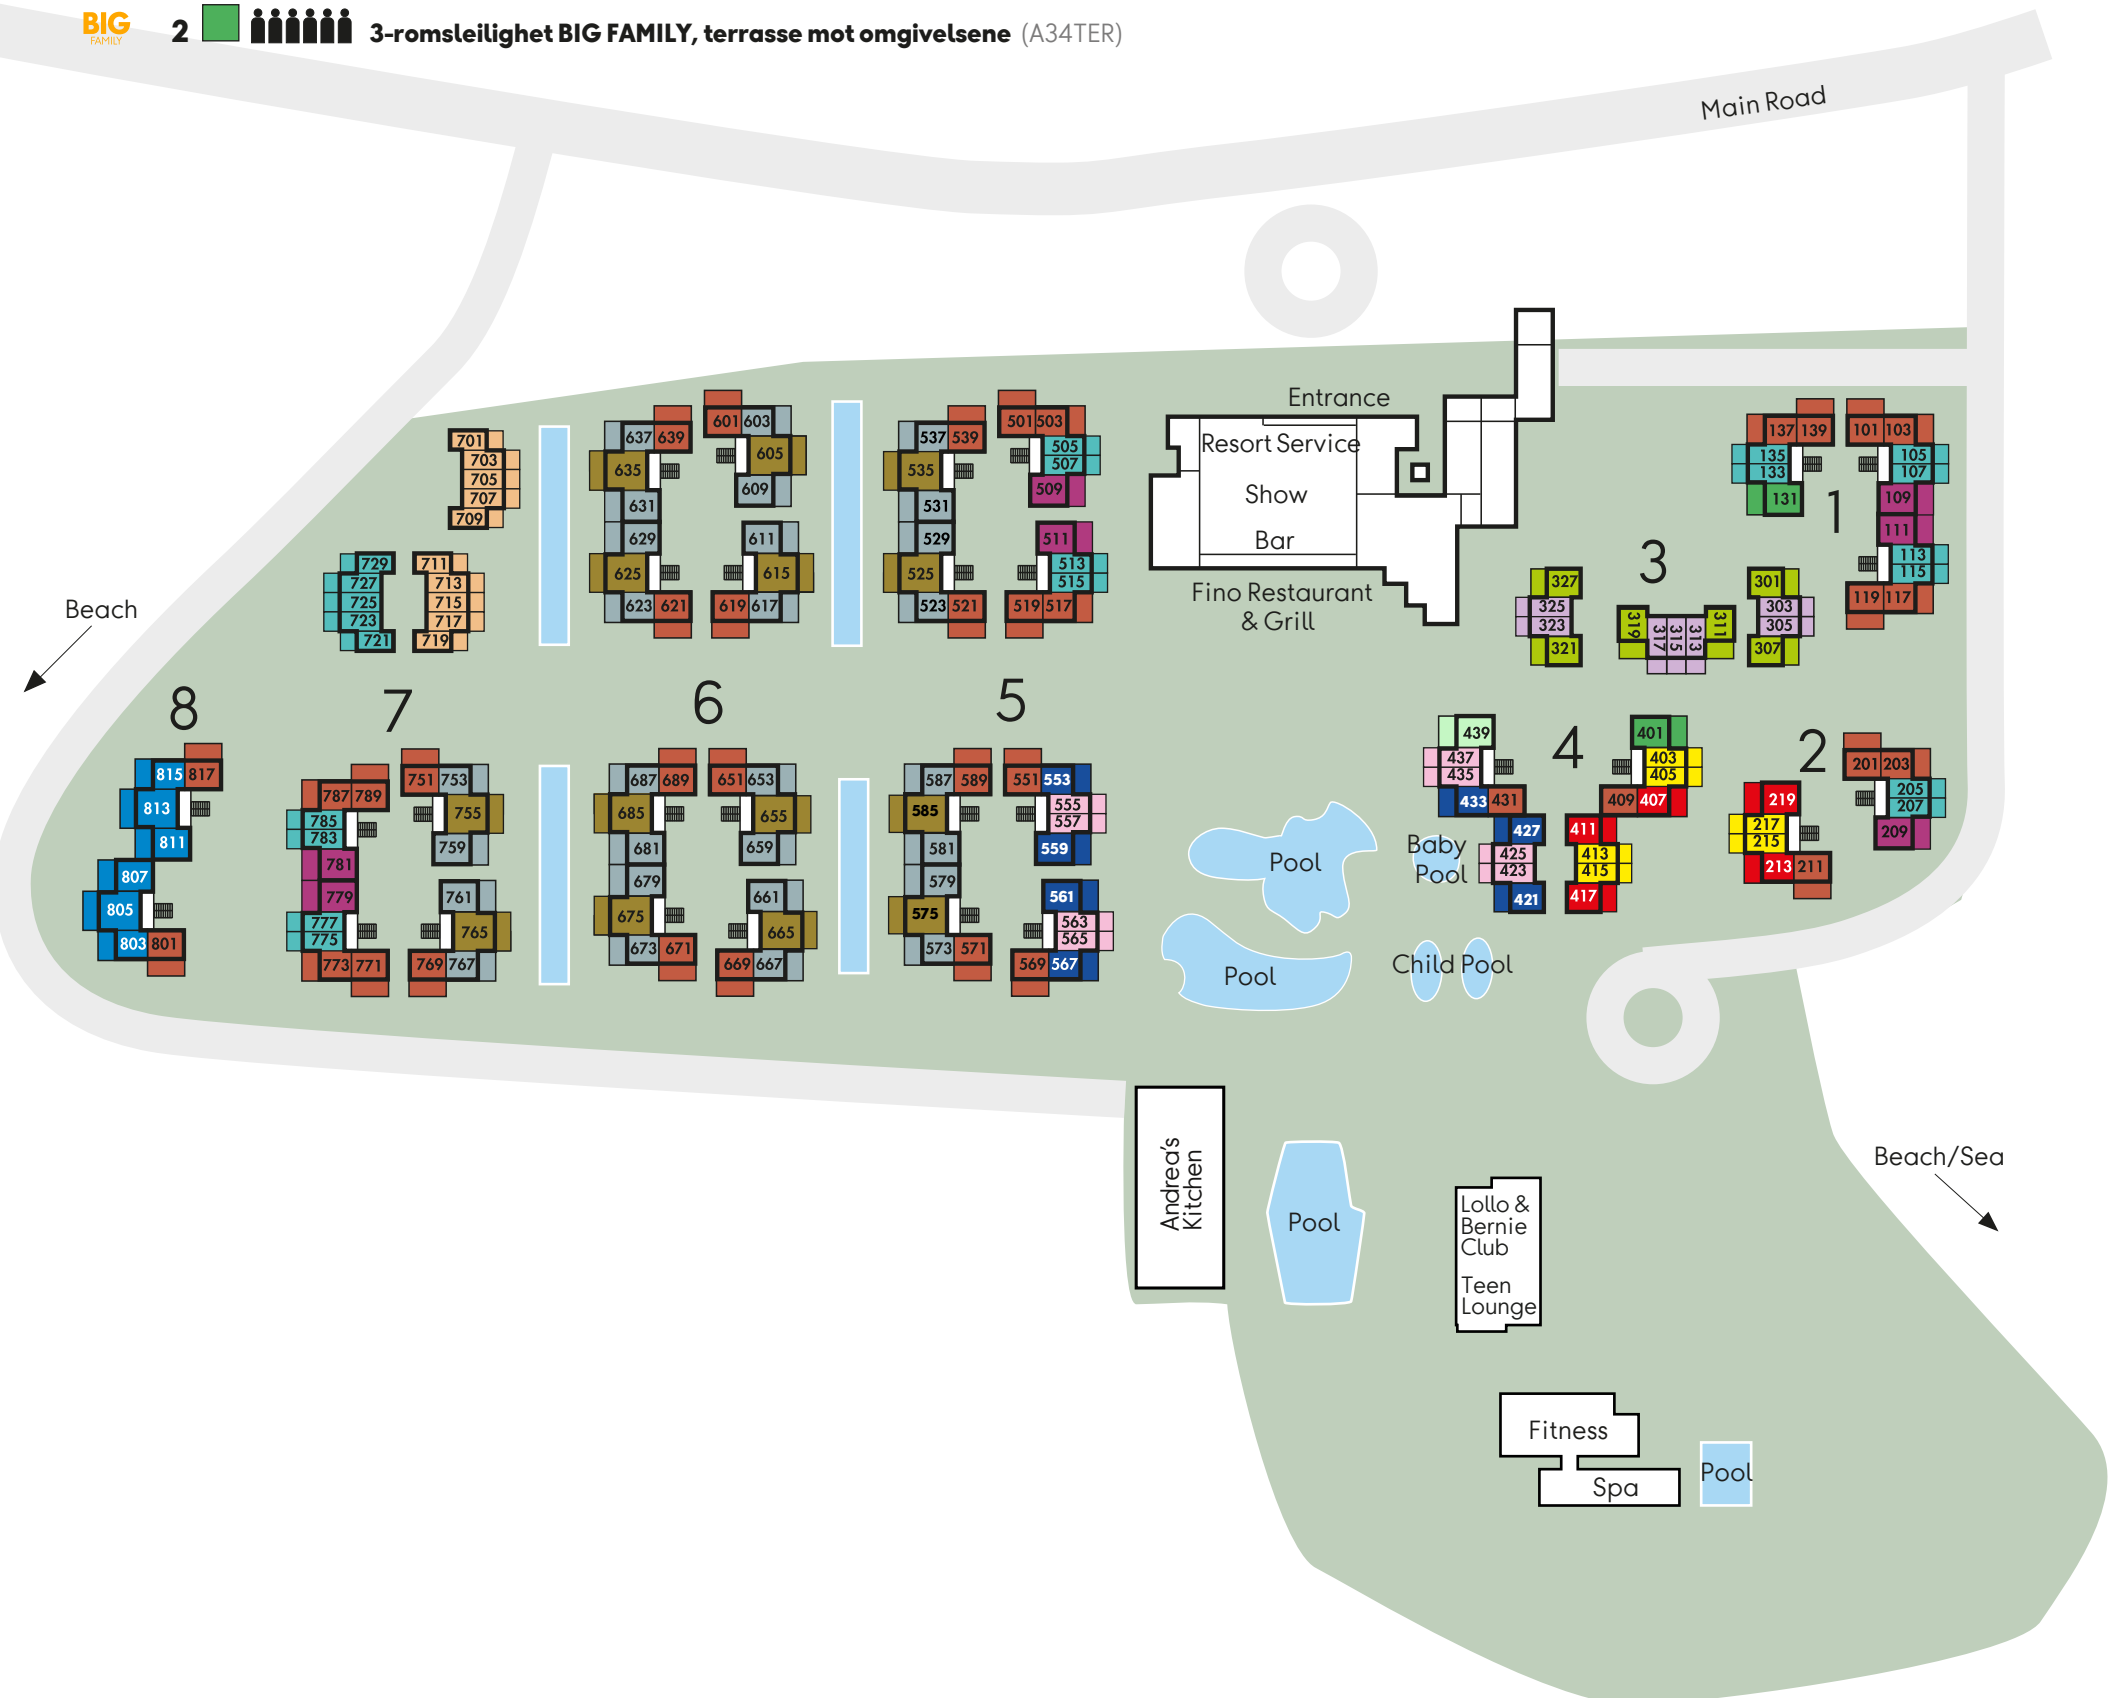

Sunwing Sandy Bay Beach

Ground level

- 
7

1-romsleilighet SMALL FAMILY, terrasse mot omgivelsene. Passer for bevegelseshemmede (A12HCP)
- 21

1-romsleilighet FAMILY, terrasse mot omgivelsene (A12TER)
- 37

2-romsleilighet FAMILY, terrasse mot omgivelsene (A22TER)
- 
6

2-romsleilighet ROYAL FAMILY LOUNGE SUITE, terrasse mot bassengområdet (A22RPT)
- 
1

3-romsleilighet ROYAL FAMILY LOUNGE SUITE, terrasse mot bassengområdet (A34RPT)
- 
10

1-romsleilighet ROYAL FAMILY POOL SUITE, stor terrasse med direkte utgang til delt privat basseng (A12RPA)
- 
28

2-romsleilighet ROYAL FAMILY POOL SUITE, stor terrasse med direkte utgang til privat, delt basseng (A22RPA)
- 
14

3-romsleilighet ROYAL FAMILY POOL SUITE, stor terrasse med direkte utgang til privat, delt basseng (A32RPA)
- 
2

3-romsleilighet BIG FAMILY, terrasse mot omgivelsene (A34TER)

Sunwing Sandy Bay Beach

1st floor

- 66  1-romsleilighet FAMILY, balkong mot omgivelsene (A12BAL)
- 6  1-romsleilighet FAMILY, balkong mot bassengområdet (A12POB)
- 61  2-romsleilighet FAMILY, balkong mot omgivelsene (A22BAL)
- 22  2-romsleilighet FAMILY for 5 personer, balkong mot omgivelsene (A22B3X)
- 5  2-romsleilighet FAMILY, balkong mot bassengområdet (A22POB)
-  2  3-romsleilighet BIG FAMILY, balkong mot omgivelsene (A34BAL)
-  1  3-romsleilighet BIG FAMILY, balkong mot bassengområdet (A34POB)